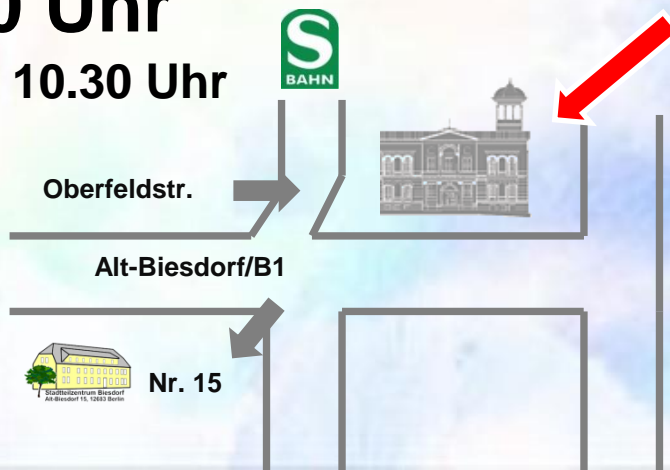

Elisabeth Richter- Kubbutat und die Harfenistin Anna Fitzenreiter gestalten dieses romantische Märchen lebendig und einfühlsam.

Sonntag, 13.09.2020

11.00 Uhr

Einlass ab 10.30 Uhr

Ohne vorherige Anmeldung
ist kein Eintritt möglich

Eintritt: 8 €, Ermäßigt: 6 €

Bus 108, 154, 190, 192, 398, X69,
S 5 Biesdorf, U 5 Elsterwerdaer Platz
Parkplätze Oberfeldstraße, Alt-Biesdorf

☎ 526 78 45 93 📠 526 78 45 99
stadtteilzentrum.biesdorf@ball-ev-berlin.de